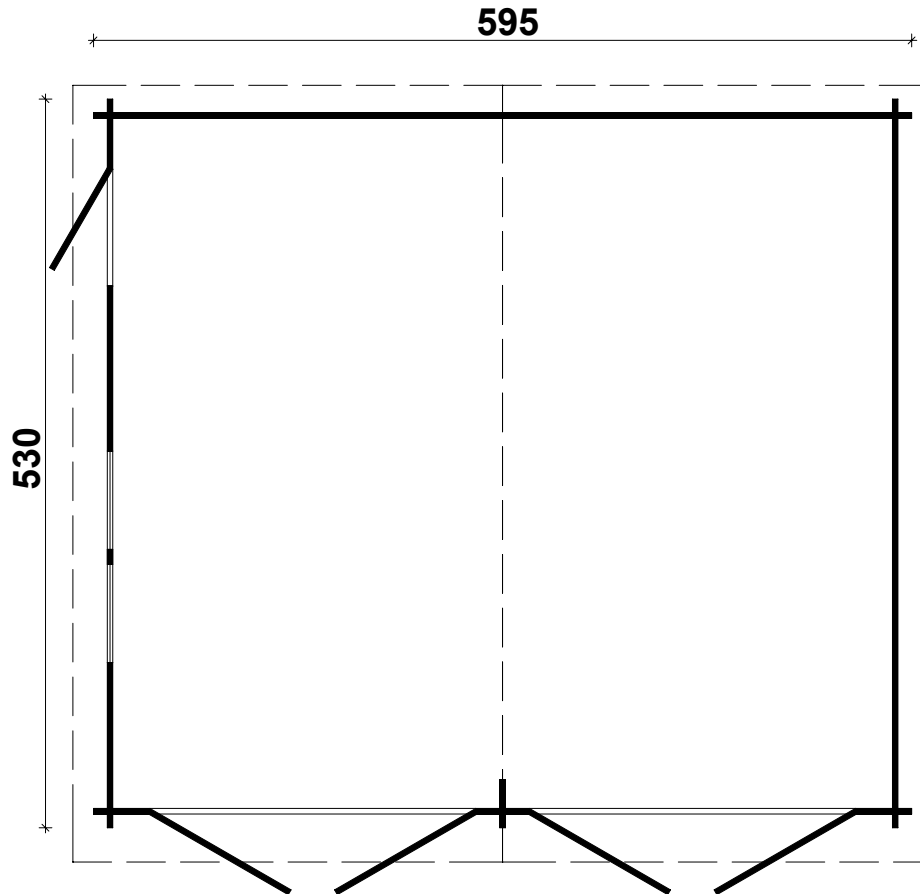

Techn. Daten Garage D

Bohlenaußenmaß (B x T): 595 x 530 cm

Wandaußenmaß: 575 x 510 cm · Bohlenstärke: 40 mm

**HOLZMARKT
CHEMNITZ**

Achtung : Alle angegebenen Maße sind ca. - Maße !