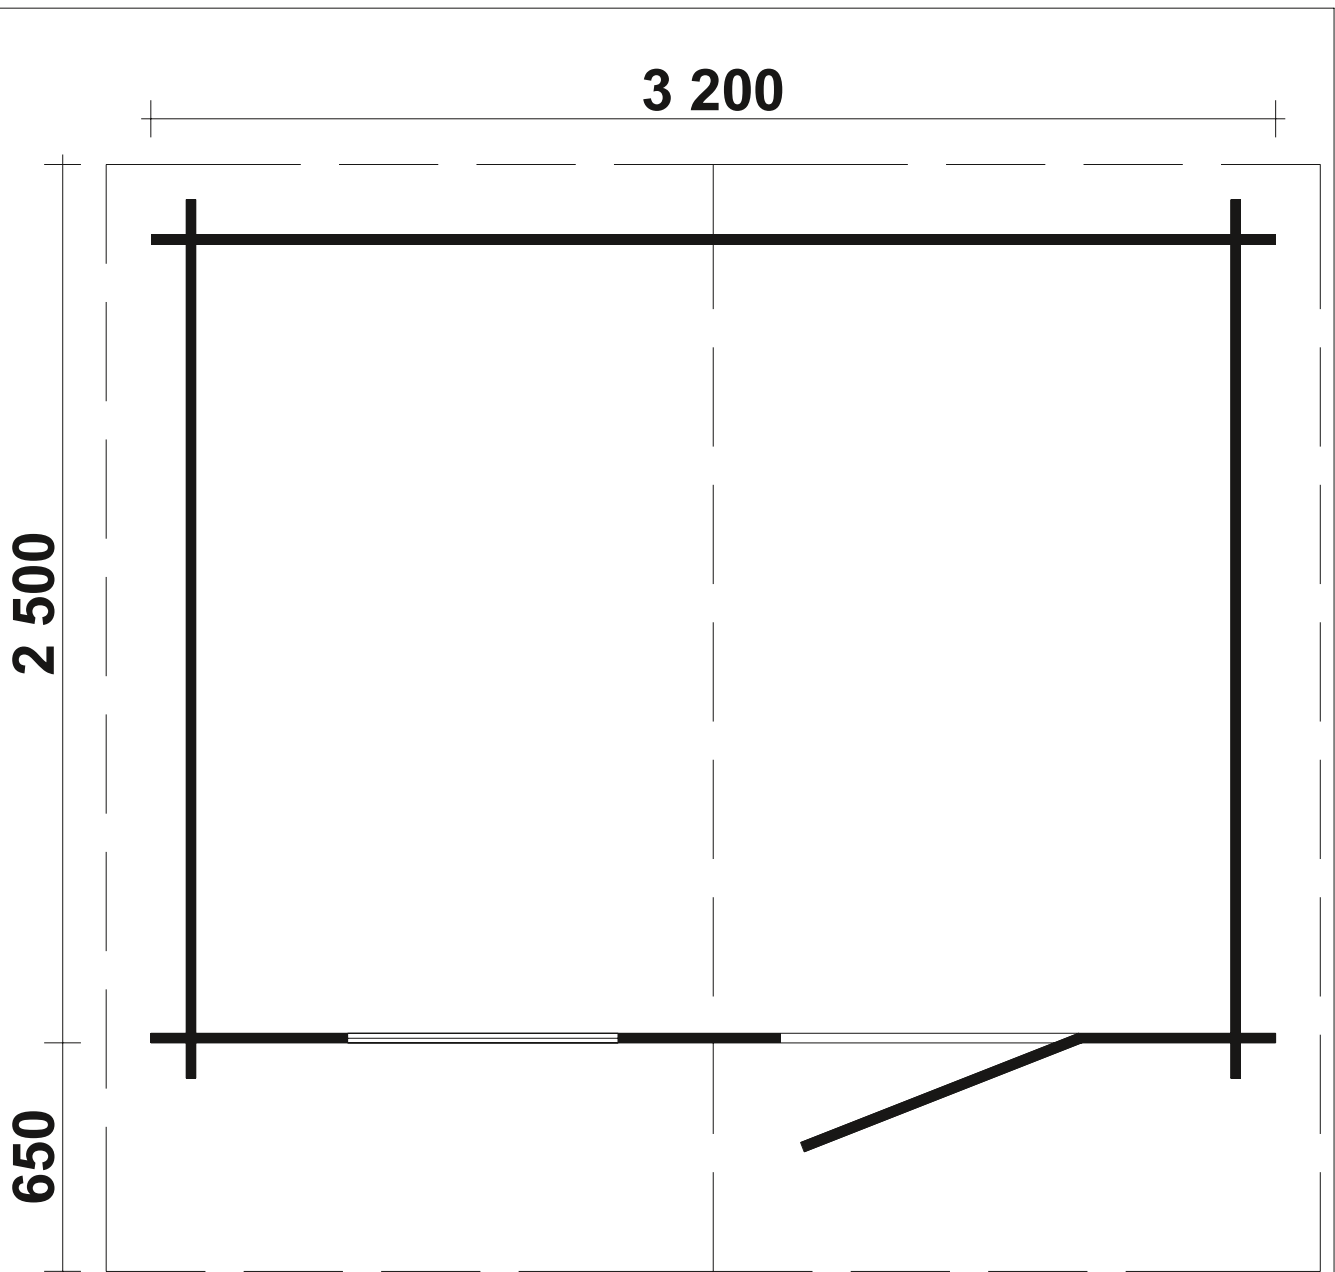

MONIKA-B

320 × 250 cm

300 × 230 cm

28 mm

- D Alle angegebenen Maße sind ca.-Maße
GB All dimensions are approximate !
NL Alle maten zijn circa maten
NO Alle vedlagte mål er ca !
E ¡Todas las dimensiones son aproximadas!
PT Todas as dimensões são aproximadas!
PL Wszystkie wymiary są przybliżone
EST Kõik mõõdud on ligilähedased.
IT Tutte le misure indicate sono circa
DK alle angivne mål er ca.-mål
S samtliga mått är ungefärliga
FR Toutes les dimensions fournies sont approximatives